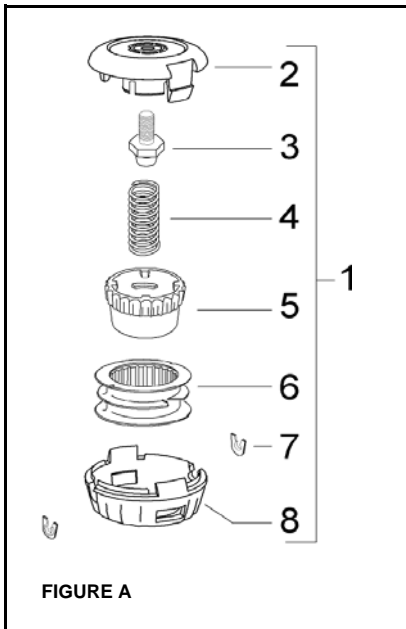

FIGURE A

A	1	531025002	531025002	1	P 35 trimmer head
	2	• 537421501	537421501	1	body
	3	• 537427901	537427901	1	adapter P35
C	4	• 537186001	537186001	1	spring T35
C	5	• 537421801	537421801	1	knob
C	6	• 537421701	537421701	1	spool
C	7	• 537419701	537419701	2	bushing
	8	• 537421601	537421601	1	cover

A=ALTA ROTAZIONE
B=MEDIA ROTAZIONE
C=ALTA ROTAZIONE

A=HIGH MOVING
B=MEDIUM MOVING
C=SLOW MOVING

A=HAUTE DEMANDE
B=MOYENNE DEMANDE
C=BASSE DEMANDE

A=GROBE NACHFRAGE
B=MITTELMAESSIGE
C=WENIGE NACHFRAGE

NUOVI CODICI

NEW P. NUMBERS

NOUVELLES REFERENCES

NEU CODEX