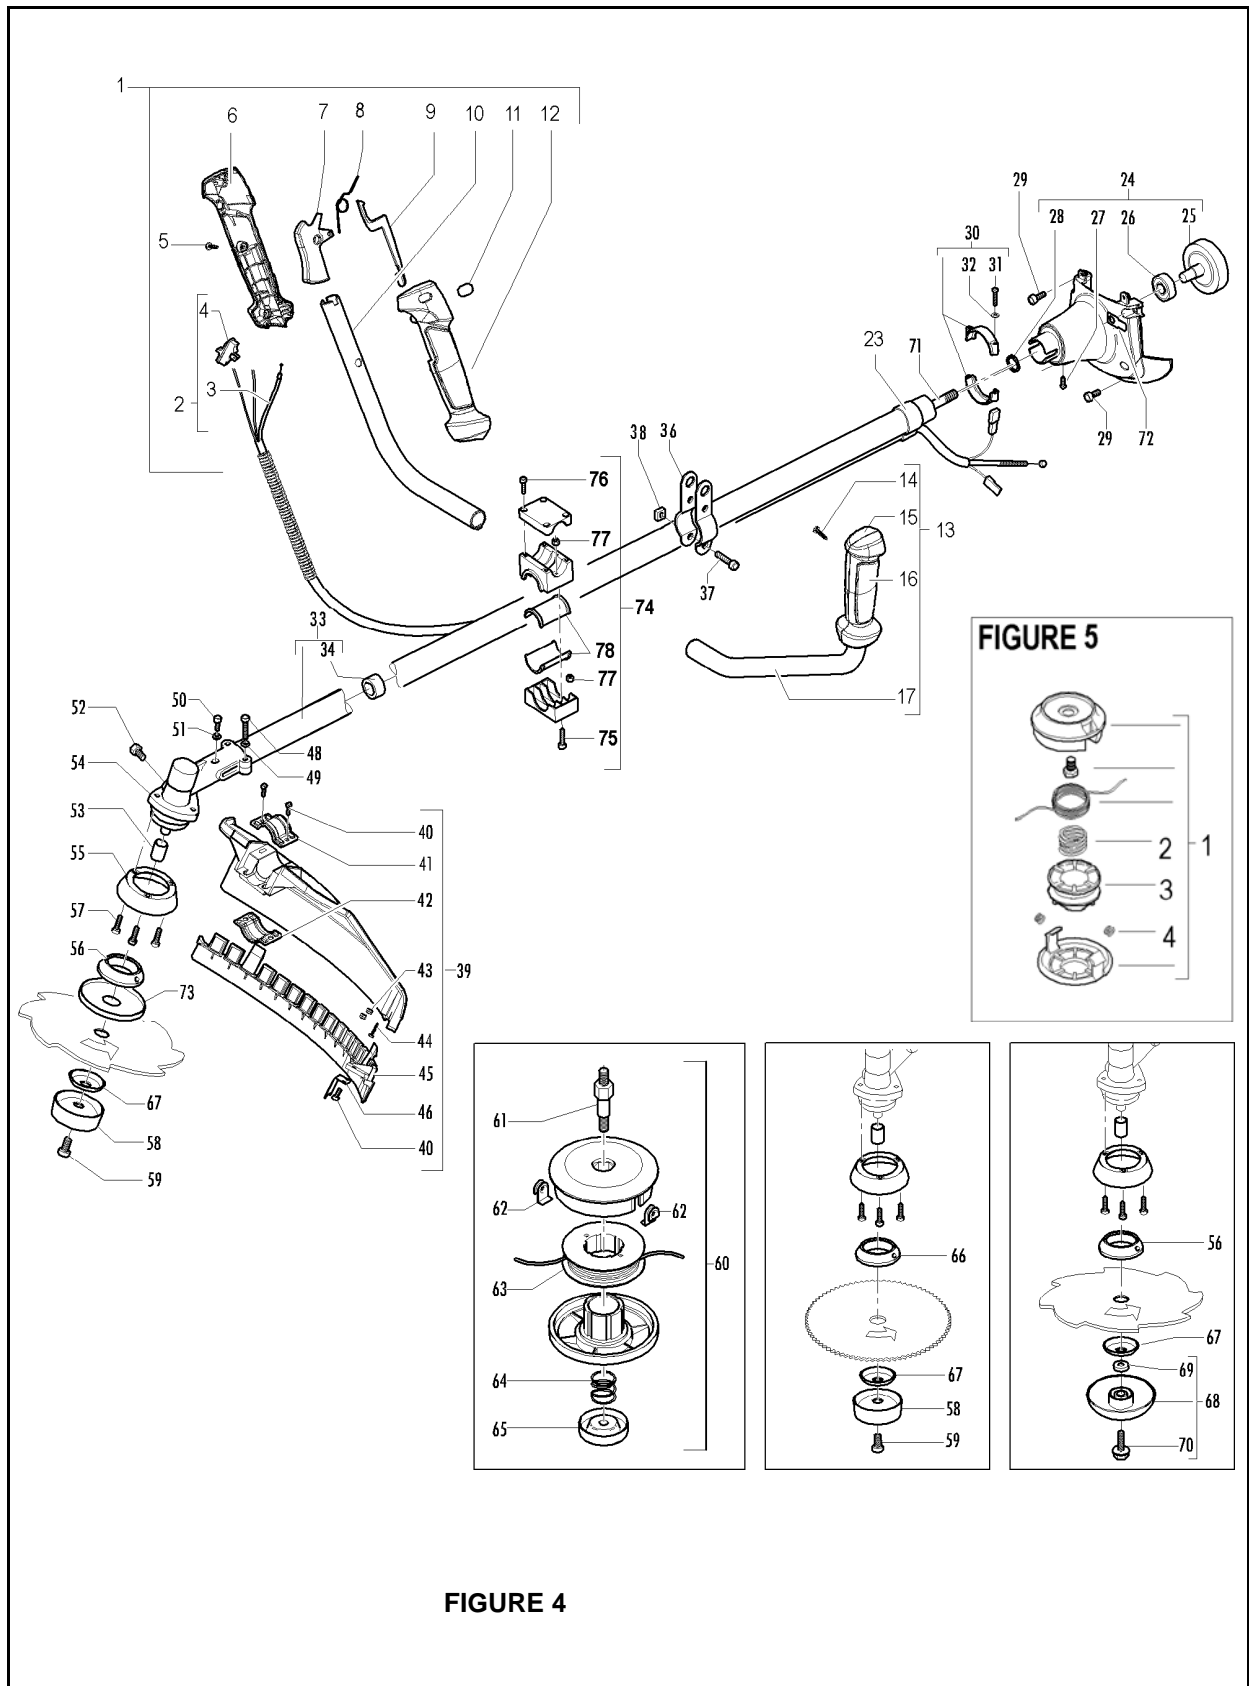

A=GROBE NACHFRAGE
 B=MITTELMAESSIGE
 C=WENIGE NACHFRAGE
 NEU CODEX

Service

Item	P/N McC	P/N ELX	Qty	DESCRIPTION
FIGURE 4				
	242638	538242638	1	right handle assy
C 2 •	242607	538242607	1	wires assy
C 3 ••	241424	538241424	1	throttle cable
4 ••	242439	538242439	1	switch
5 •	240862	538240862	3	screw 4x18
6 •	242533	538242533	1	right handle (right half)
7 •	242537	538242537	1	throttle trigger
8 •	242540	538242540	1	trigger spring
9 •	242538	538242538	1	safety lever
10 •	242605	538242605	1	right handle bar
11 •	242648	538242648	1	cap
12 •	242534	538242534	1	right handle (left half)
13	242613	538242613	1	left handle assy
14 •	240862	538240862	2	screw 4x18
15 •	242536	538242536	1	left handle (right half)
16 •	242535	538242535	1	left handle (left half)
17 •	242606	538242606	1	left handle bar
23	229850	538229850	1	cable retainer
24	242624	538242624	1	a/v mount ass'y
25 •	227284	538227284	1	clutch drum
26 •	235918	538235918	1	bearing
27 •	235802	538235802	1	screw M5x14
28 •	236378	538236378	1	seeger ring
29	242784	538242784	4	screw M5x25
30	248805	538248805	1	clamp ass'y
31 •	248804	538248804	2	screw M5x30
32 •	236529	538236529	2	grower d.5
33	227233	538227233	1	25x1485 shaft
34 •	228192	538228192	5	bushing ass'y
36	228152	538228152	2	half hook
37	235911	538235911	2	screw M6x12
38	236642	538236642	2	nut M6
A 39	248959	538248959	1	d.25 safety guard ass'y
40 •	227563	538227563	4	M5x16 screw
41 •	242629	538242629	1	upper clamp
42 •	242752	538242752	1	lower clamp
43 •	229208	538229208	2	nut M5
44 •	240862	538240862	1	screw 4x18
45 •	242644	538242644	1	string head guard
46 •	241973	538241973	1	line cutter
48	235804	538235804	2	M5x30 screw
49	236529	538236529	2	grower d.5
50	236381	538236381	1	M5x10 screw